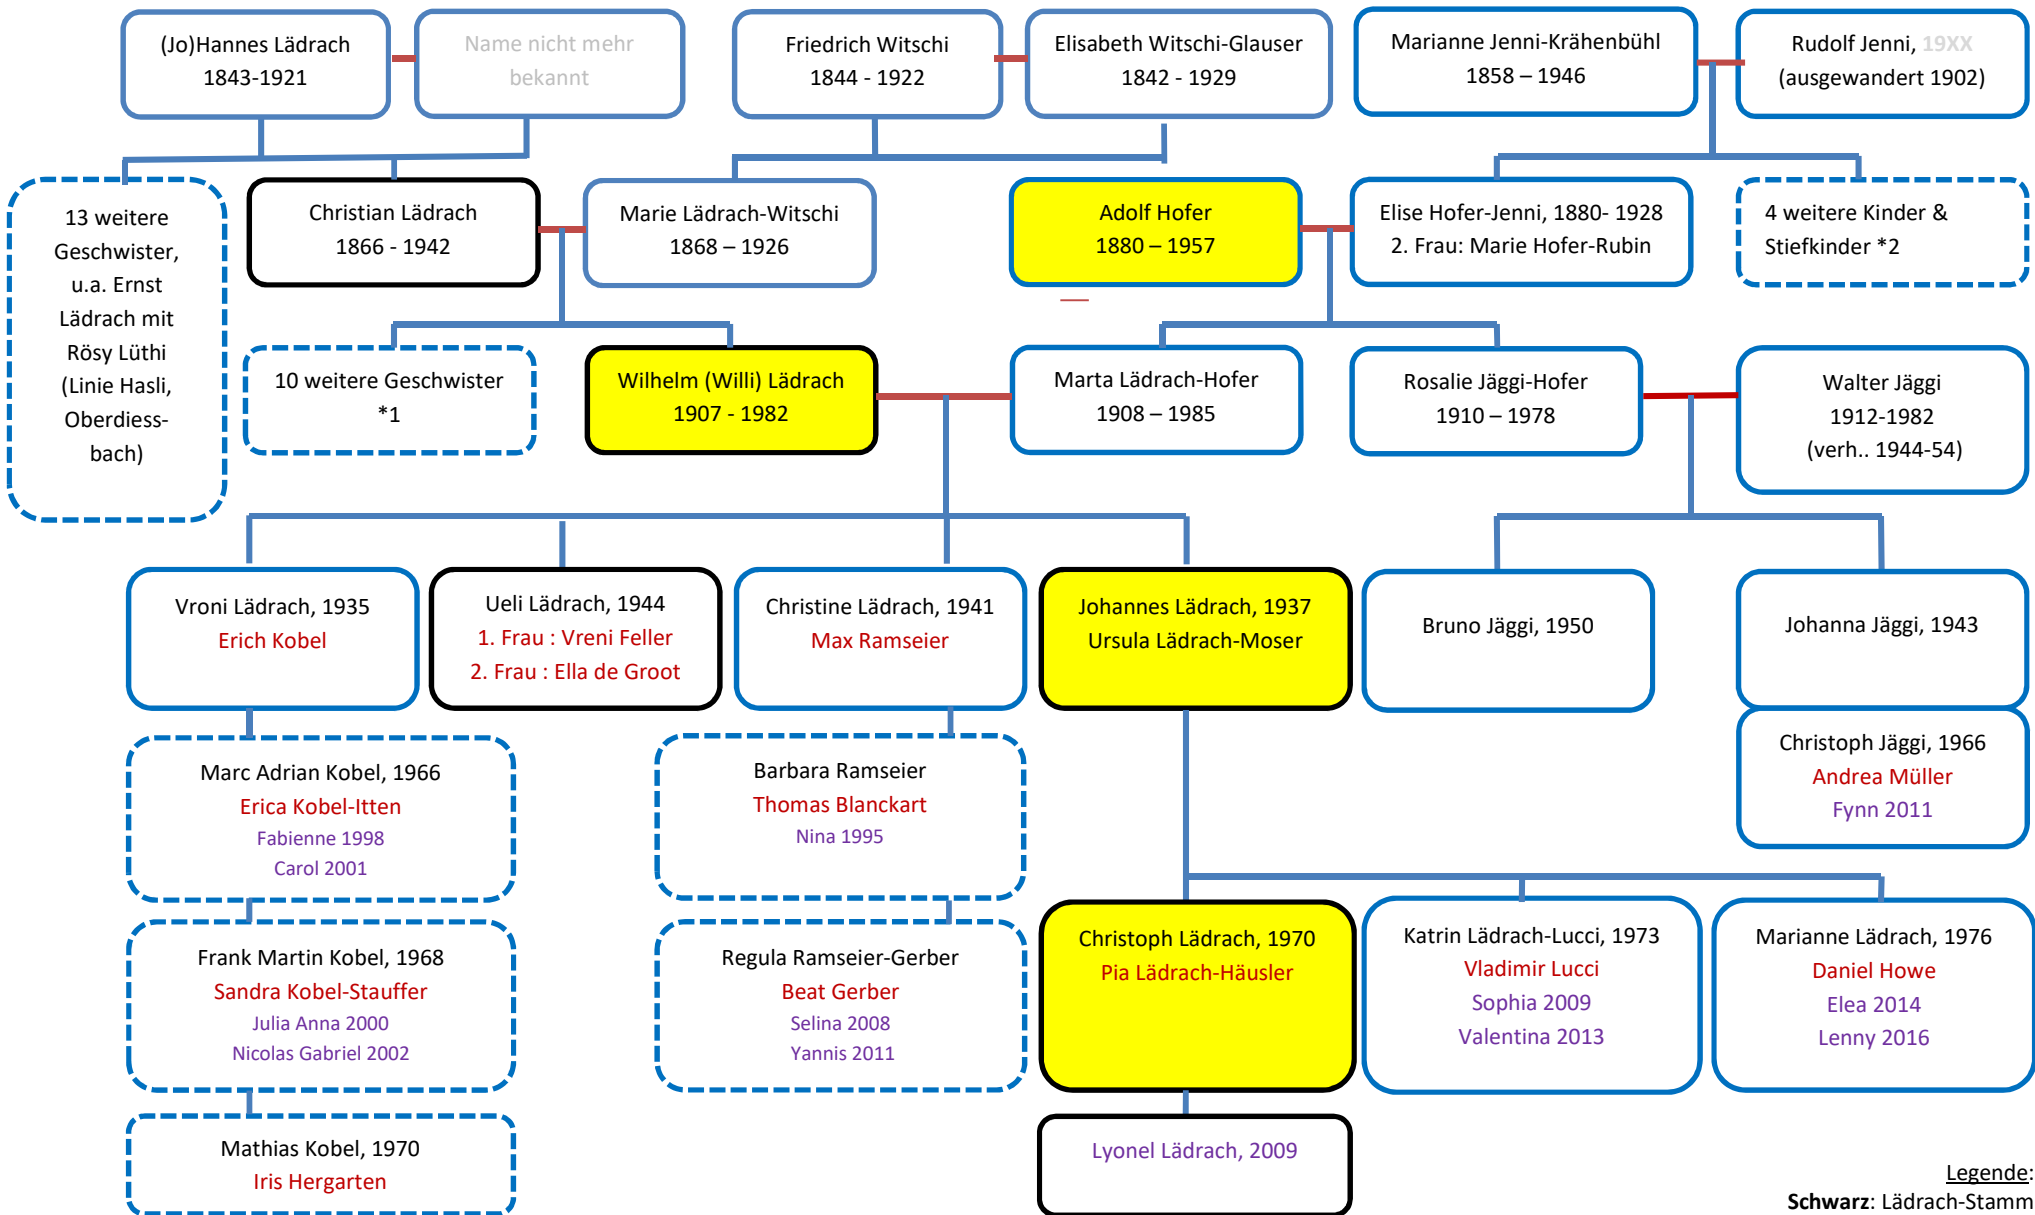

Stammbaum der Familie Lädach

Legende:

Schwarz: Lädach-Stamm
Gelb: Vererbung Geschäft/Firma

*1: Johann Friedrich, Emma Wälthi, Ernst Christian, Hermann, Rosa Gerber, Alfred, Otto, Werner, Walter, MarieMartha Berger

*2: Fritz, Hans, Christian, Elise & Gritli Hirsbrunner, Bethli Kreis